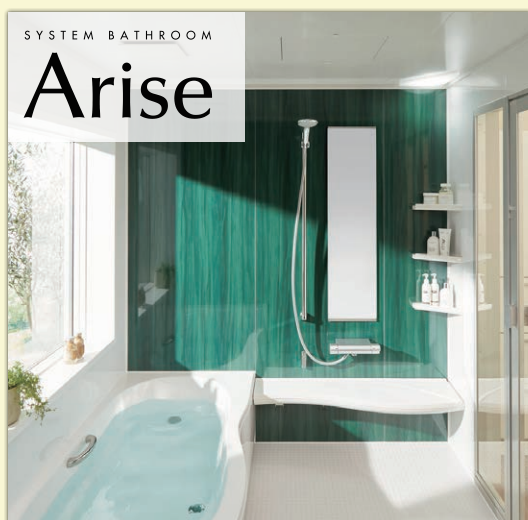

会場》》LIXIL藤沢ショールーム

開催日時》》2017.4.22(sat) 時間》》10:00~17:00

ご成約特典

システムバスルーム《アライズ》《リビオ》《スパージュ》ご成約特典

プレゼント

100V プラズマクラスター搭載
換気乾燥暖房機 プレゼント!

24: 常時換気機能付
100Vプラズマクラスター搭載
換気乾燥暖房機
UFD-111PA

サイドブロー機構